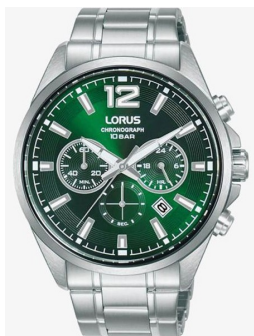

DIALANDO®

Lorus men's watch RT385JX9 Ispesifikazzjonijiet

HARES ISSA

Dan id-dokument jinkludi kull ispesifikazzjoni għall-Lorus Chrono RT385JX9 men's watch. F'DIALANDO® watch store, aħna nagħtuhom għażla kbar ta' ħodod autentici mill-aħjar margi tat-tiben fid-dinja. [DIALANDO® watch store](https://www.dialando.mt/)
<https://www.dialando.mt/>

PRODUCT INFORMATION

EAN	4894138352461
Ġeneru	Irgiel
Gwaranzija [years]	2

PRODUCT EXECUTION

Display Type	Analogue
Tip ta' moviment	Kwarduż (Batterija)
Functions	Minute / Hour / Date / Chronograph / 24-Hour / Second

MEASURES

Wisa tal-każinga [mm]	43
Spessu tal-każinga[mm]	11

MATERIAL & COLOUR

Materjal ta' l-gwanta	Ħadid inox
Kulur ta' l-bajd	Silver
Materjal ta' l-kaxxa	Ħadid inox
Kulur tal-kaxxa	Fidda
Suffaċċ tal-każ	Polit / Mat
Kulur tad-disc	Aħdar
Għwiena	Għigħeer minerali / Ghaxar tal-ħġieġ

DETAILS

ċirku li jdur	Fiss
Kaċċa ta' tmiem	Dfiefer tal-azzar inox / Maħruqa
Clasp	Folding clasp
Illuminazzjoni	Digà Luminous
Resistenti għall-ilma	10 ATM