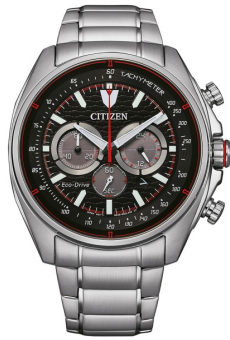

DIALANDO®

Citizen men's watch CA4561-89E Ispesifikazzjonijiet

Beispielbox

FARES ISSA

Dan id-dokument jinkludi kull ispesifikazzjoni għall-Citizen CA4561-89E men's watch. F'DIALANDO® watch store, aħna nagħtuhom għażla kbar ta' ħodod autentici mill-aħjar margi tat-tiben fid-dinja. [DIALANDO® watch store](https://www.dialando.mt/)
<https://www.dialando.mt/>

PRODUCT INFORMATION

EAN	4974374334107
Ġeneru	Irgiel
Gwaranzija [years]	2

PRODUCT EXECUTION

Display Type	Analogue
Tip ta' moviment	Kwarduż (Solar)

MEASURES

Wisa tal-kazinga [mm]	45
-----------------------	----

MATERIAL & COLOUR

Materjal ta' l-gwanta	Ħadid inox
Kulur ta' l-bajd	Silver
Kulur tad-disc	Iswed
Għwiena	Għigħeer minerali

DETAILS

Clasp	Folding clasp
Resistenti għall-ilma	10 ATM