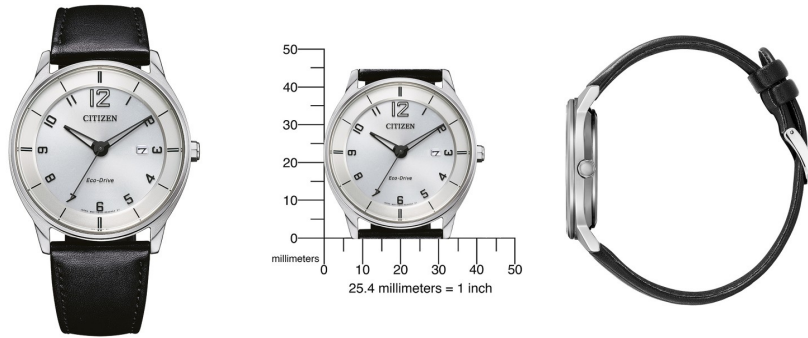

DIALANDO®

Citizen men's watch BM7400-21A Ispesifikazzjonijiet

FARES ISSA

Dan id-dokument jinkludi kull ispesifikazzjoni għall-Citizen Eco-Drive Klassik BM7400-21A men's watch. F'DIALANDO® watch store, aħna nagħtuhom għażla kbar ta' ħodod autentici mill-aħjar margi tat-tiben fid-dinja. [DIALANDO® watch store](https://www.dialando.com/)
<https://www.dialando.com/>

PRODUCT INFORMATION

EAN	4974374304025
Ġeneru	Irgiel
Gwaranzija [years]	2

PRODUCT EXECUTION

Display Type	Analogue
Tip ta' moviment	Kwarduż (Solar)
Movement Name	E111 / Citizen
Functions	Minute / Power reserve / Second / Date / Hour

MEASURES

Wisa tal-każinga [mm]	40
Spessu tal-każinga[mm]	9

MATERIAL & COLOUR

Materjal ta' l-gwanta	Ħamra tal-ħmar
Kulur ta' l-bajd	Iswed
Materjal ta' l-kaxxa	Ħadid inox
Kulur tal-kaxxa	Fidda
Suffaċċ tal-każ	Mat / Polit
Kulur tad-disc	Ċinża
Għwiena	Rivestiment antiriflessiv / Għass safir

DETAILS

ċirku li jdur	Fiss
Kaċċa ta' tmiem	Mgħażel / Dfiefer tal-azzar inox
Clasp	Buckle
Resistenti għall-ilma	5 ATM