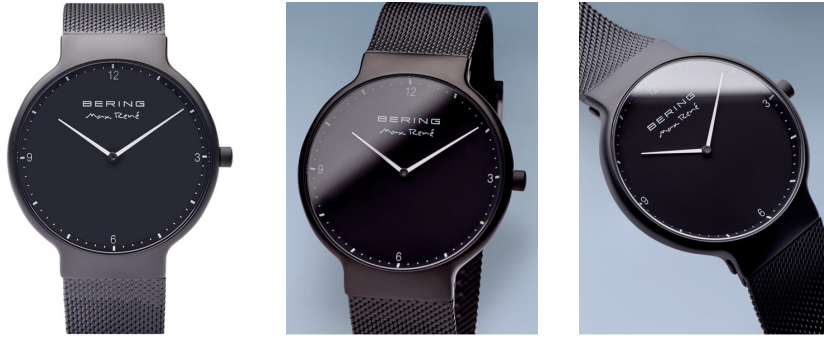

DIALANDO®

Bering men's watch 15540-123 Ispesifikazzjonijiet

HADES ISSA

Dan id-dokument jinkludi kull ispesifikazzjoni għall-Bering Max René 15540-123 men's watch. F'DIALANDO® watch store, aħna nagħtuhom għażla kbar ta' ħodod autentici mill-aħjar margi tat-tiben fid-dinja. [DIALANDO® watch store](https://www.dialando.mt/)
<https://www.dialando.mt/>

PRODUCT INFORMATION

EAN	4894041203690
Ġeneru	Irgiel
Gwaranzija [years]	2

PRODUCT EXECUTION

Display Type	Analogue
Tip ta' moviment	Kwarduż (Batterija)

MEASURES

Wisa tal-kazinga [mm]	40
-----------------------	----

MATERIAL & COLOUR

Materjal ta' l-gwanta	Ħadid inox
Kulur ta' l-bajd	Iswed
Kulur tad-disc	Iswed
Għwiena	Għass safir

DETAILS

Clasp	Clip clasp
Resistenti għall-ilma	5 ATM