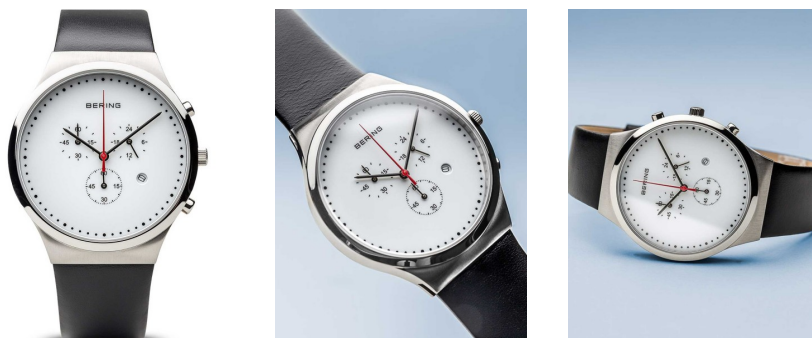

DIALANDO®

Bering men's watch 14740-404 Ispesifikazzjonijiet

HARES ISSA

Dan id-dokument jinkludi kull ispesifikazzjoni għall-Bering 14740-404 men's watch. F'DIALANDO® watch store, aħna nagħtuhom għażla kbar ta' ħodod autentici mill-aħjar margi tat-tiben fid-dinja. [DIALANDO® watch store](https://www.dialando.com/)
<https://www.dialando.com/>

PRODUCT INFORMATION

EAN	4894041202082
Ġeneru	Irgiel
Marka	Bering
Collection	Classic Herren 40mm
Gwaranzija [years]	2

PRODUCT EXECUTION

Display Type	Analogue
Tip ta' moviment	Kwarduż (Batterija)
Functions	Minute / Date / Chronograph / 24-Hour / Hour / Second

MEASURES

Wisa tal-każinga [mm]	40
Spessu tal-każinga [mm]	9
Wisa tar-ragħwa [mm]	20
Ċirkuferenza massima tal-irkop [mm]	21

MATERIAL & COLOUR

Materjal ta' l-gwanta	Ħamra vera
Kulur ta' l-bajd	Iswed
Materjal ta' l-kaxxa	Ħadid inox
Kulur tal-kaxxa	Fidda
Suffaċċ tal-każ	Mat
Kulur tad-disc	White
Għwiena	Għass safir

DETAILS

ċirku li jdur	Fiss
Kaçċa ta' tmiem	Tal-fond tal-azzar (ippremjit)
Clasp	Pin buckle
Resistenti għall-ilma	3 ATM