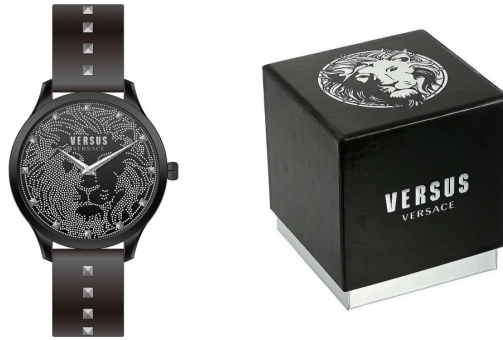

DIALANDO®

Versus Versace għassa tan-nisa VSPVQ0420 Ispesifikazzjonijiet

FARES ISSA

Dan id-dokument jinkludi kull ispesifikazzjoni għall-Versus by Versace Domus VSPVQ0420 għassa tan-nisa. F'DIALANDO® watch store, aħna nagħtuhom għażla kbar ta' ħodod autentici mill-aħjar margi tat-tiben fid-dinja. [DIALANDO® watch store](https://www.dialando.com/)
<https://www.dialando.com/>

PRODUCT INFORMATION

EAN	7630030570339
Ġeneru	Unisex / Nisa / Irġiel
Gwaranzija [years]	2

PRODUCT EXECUTION

Display Type	Analogue
Tip ta' moviment	Kwarduż (Batterija)

MEASURES

Wisa tal-kazinga [mm]	40
-----------------------	----

MATERIAL & COLOUR

Materjal ta' l-gwanta	Ħamra vera
Kulur ta' l-bajd	Iswed
Kulur tad-disc	Iswed
Għwiena	Għigħeer minerali

DETAILS

Clasp	Buckle
Resistenti għall-ilma	5 ATM