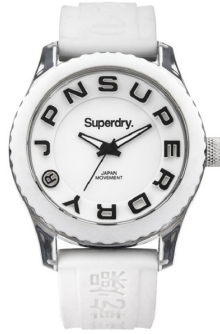

DIALANDO®

Superdry għassa tan-nisa SYL146W Ispesifikazzjonijiet

FARES ISSA

Dan id-dokument jinkludi kull ispesifikazzjoni għall-Superdry SYL146W għassa tan-nisa. F'DIALANDO® watch store, aħna nagħtuhom għażla kbar ta' ħodod autentici mill-aħjar margi tat-tiben fid-dinja. [DIALANDO® watch store](https://www.dialando.mt/)
<https://www.dialando.mt/>

PRODUCT INFORMATION

| | |
|--------------------|---------------|
| EAN | 5024693117123 |
| Ġeneru | Nisa |
| Gwaranzija [years] | 2 |

PRODUCT EXECUTION

| | |
|------------------|---------------------|
| Display Type | Analogue |
| Tip ta' moviment | Kwarduż (Batterija) |

MEASURES

| | |
|-----------------------|----|
| Wisa tal-kazinga [mm] | 39 |
|-----------------------|----|

MATERIAL & COLOUR

| | |
|-----------------------|-------------------|
| Materjal ta' l-gwanta | Silikon |
| Kulur ta' l-bajd | White |
| Kulur tad-disc | White |
| Għwiena | Għigħeer minerali |