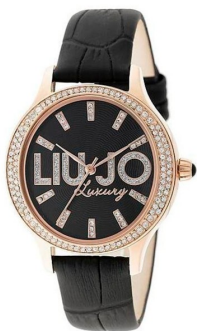

DIALANDO®

Liujo għassa tan-nisa TLJ766 Ispesifikazzjonijiet

HADES ISSA

Dan id-dokument jinkludi kull ispesifikazzjoni għall-Liujo TLJ766 għassa tan-nisa. F'DIALANDO® watch store, aħna nagħtuhom għazla kbar ta' ħodod autentici mill-aħjar marġi tat-tiben fid-dinja. [DIALANDO® watch store](https://www.dialando.mt/)
<https://www.dialando.mt/>

PRODUCT INFORMATION

EAN	8434103146235
Ġeneru	Nisa
Gwaranzija [years]	2

PRODUCT EXECUTION

Display Type	Analogue
Tip ta' moviment	Kwarduż (Batterija)

MEASURES

Wisa tal-kazinga [mm]	38
-----------------------	----

MATERIAL & COLOUR

Materjal ta' l-gwanta	Ħamra vera
Kulur ta' l-bajd	Iswed
Kulur tad-disc	Iswed
Għwiena	Għigħeer minerali

DETAILS

Clasp	Buckle
Resistenti għall-ilma	5 ATM