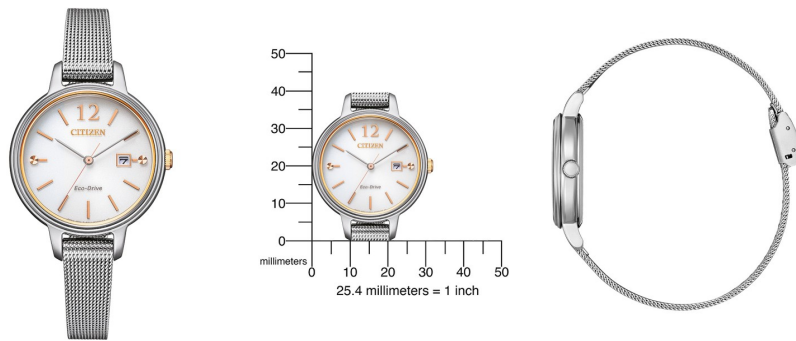

DIALANDO®

Citizen għassa tan-nisa EW2449-83A Ispesifikazzjonijiet

FARES ISSA

Dan id-dokument jinkludi kull ispesifikazzjoni għall-Citizen Eco-Drive Elegance EW2449-83A għassa tan-nisa. F'DIALANDO® watch store, aħna nagħtuhom għażla kbar ta' hodod autentici mill-aħjar margħi tat-tiben fid-dinja. [DIALANDO® watch store](https://www.dialando.com/)
<https://www.dialando.com/>

PRODUCT INFORMATION

EAN	4974374304261
Ġeneru	Nisa
Gwaranzija [years]	2

PRODUCT EXECUTION

Display Type	Analogue
Tip ta' moviment	Kwarduż (Solar)

MEASURES

Wisa tal-kazinga [mm]	31
-----------------------	----

MATERIAL & COLOUR

Materjal ta' l-gwanta	Ħadid inox
Kulur ta' l-bajd	Silver
Kulur tad-disc	White
Għwiena	Għass safir

DETAILS

Clasp	Clip clasp
Resistenti għall-ilma	5 ATM