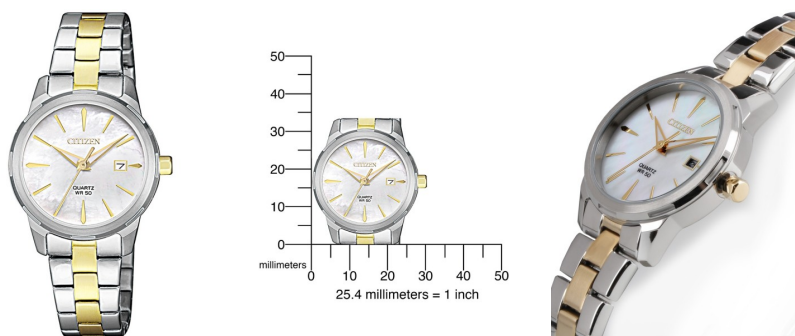

# DIALANDO®

Citizen għassa tan-nisa EU6074-51D Ispesifikazzjonijiet

HARES ISSA

Dan id-dokument jinkludi kull ispesifikazzjoni għall-Citizen Elegance EU6074-51D għassa tan-nisa. F'DIALANDO® watch store, aħna nagħtuhom għażla kbar ta' hodod autentici mill-aħjar margi tat-tiben fid-dinja. [DIALANDO® watch store](https://www.dialando.com/)  
<https://www.dialando.com/>

## PRODUCT INFORMATION

EAN	4974374275462
Ġeneru	Nisa
Marka	Citizen
Collection	Elegance
Gwaranzija [years]	2

## PRODUCT EXECUTION

Display Type	Analogue
Tip ta' moviment	Kwarduż (Batterija)
Movement Name	G011 / Citizen
Functions	Minute / Date / Hour / Second

## MEASURES

Wisa tal-każinga [mm]	28
Spessu tal-każinga [mm]	8
Wisa tar-ragħwa [mm]	14
Ċirkuferenza massima tal-irkop [mm]	180