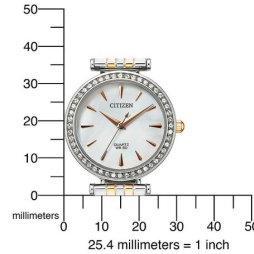

DIALANDO®

Citizen għassa tan-nisa ER0216-59D Ispesifikazzjonijiet

HARES ISSA

Dan id-dokument jinkludi kull ispesifikazzjoni għall-Citizen Elegance Quarz ER0216-59D għassa tan-nisa. F'DIALANDO® watch store, aħna nagħtuhom għażla kbar ta' hodod autentici mill-aħjar margi tat-tiben fid-dinja. [DIALANDO® watch store](https://www.dialando.mt/)
<https://www.dialando.mt/>

PRODUCT INFORMATION

EAN	4974374296429
Ġeneru	Nisa
Gwaranzija [years]	2

PRODUCT EXECUTION

Display Type	Analogue
Tip ta' moviment	Kwarduż (Batterija)

MEASURES

Wisa tal-kazinga [mm]	30
-----------------------	----

MATERIAL & COLOUR

Materjal ta' l-gwanta	Ħadid inox
Strap Colour	Gold
Kulur tad-disc	Ĉinża
Għwiena	Għigħeer minerali

DETAILS

Clasp	Folding clasp
Resistenti għall-ilma	5 ATM