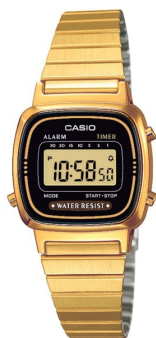

# DIALANDO®

Casio għassa tan-nisa LA670WEGA-1EF Ispesifikazzjonijiet

HADES ISSA

Dan id-dokument jinkludi kull ispesifikazzjoni għall-Casio Collection LA670WEGA-1EF għassa tan-nisa. F'DIALANDO® watch store, aħna nagħtuhom għażla kbar ta' ħodod autentici mill-aħjar margi tat-tiben fid-dinja. [DIALANDO® watch store](https://www.dialando.com/)  
<https://www.dialando.com/>

## PRODUCT INFORMATION

EAN	4971850935124
Ġeneru	Nisa
Marka	Casio
Collection	Collection
Gwaranzija [years]	2

## PRODUCT EXECUTION

Display Type	Digital
Tip ta' moviment	Kwarduż (Batterija)
Functions	Minute / Alarm / Date / Chronograph / Hour / Automatic calendar / Second