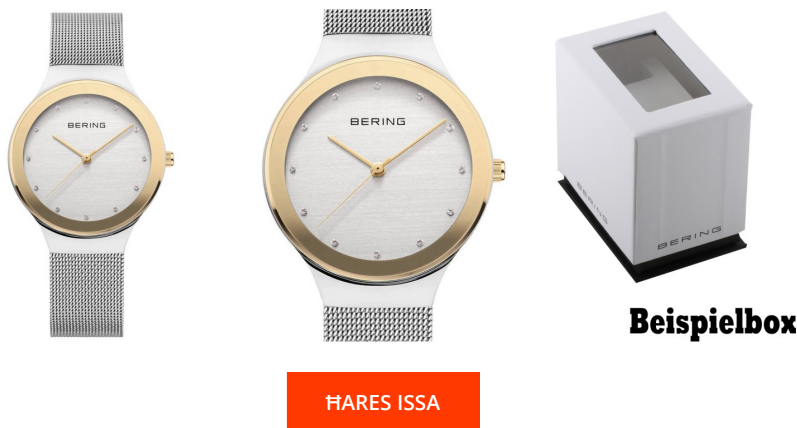

DIALANDO®

Bering għassa tan-nisa 12934-010 Ispesifikazzjonijiet

Dan id-dokument jinkludi kull ispesifikazzjoni għall-Bering Classic 12934-010 għassa tan-nisa. F'DIALANDO® watch store, aħna nagħtuhom għażla kbar ta' hodod autentici mill-aħjar margi tat-tiben fid-dinja. [DIALANDO® watch store](https://www.dialando.mt/)
<https://www.dialando.mt/>

PRODUCT INFORMATION

EAN	4894041202297
Ġeneru	Nisa
Marka	Bering
Collection	Classic
Gwarranzija [years]	2

MATERIAL & COLOUR

Materjal ta' l-gwanta	Ħadid inox
Kulur ta' l-bajd	Silver
Materjal ta' l-kaxxa	Ħadid inox
Kulur tal-kaxxa	Fidda
Suffaċċ tal-każ	Polit
Kulur tad-disc	Iż-żahar / Ċinża
Tip ta' ġebbla	Ċirkonja
Għwiena	Għass safir

PRODUCT EXECUTION

Display Type	Analogue
Tip ta' moviment	Kwarduż (Batterija)
Functions	Hour / Second / Minute

DETAILS

Ċirku li jdur	Fiss
Kaċċa ta' tmiem	Tal-fond tal-azzar (ippremjit)
Clasp	Clip clasp
Resistenti għall-ilma	3 ATM