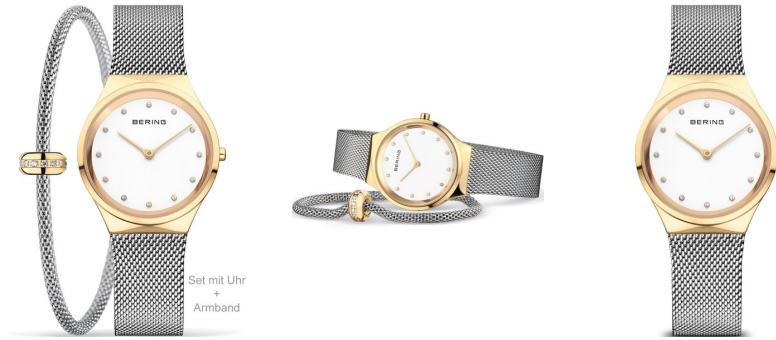

DIALANDO®

Bering għassa tan-nisa 12131-010-190-GWP1 Ispesifikazzjonijiet

FARES ISSA

Dan id-dokument jinkludi kull ispesifikazzjoni għall-Bering Classic 12131-010-190-GWP1 għassa tan-nisa. F'DIALANDO® watch store, aħna nagħtuhom għażla kbar ta' ħodod autentici mill-aħjar margi tat-tiben fid-dinja. [DIALANDO® watch store](https://www.dialando.mt/)
<https://www.dialando.mt/>

PRODUCT INFORMATION

EAN	4894041209753
Ġeneru	Nisa
Gwaranzija [years]	2

PRODUCT EXECUTION

Display Type	Analogue
Tip ta' moviment	Kwarduż (Batterija)

MEASURES

Wisa tal-kazinga [mm]	30
-----------------------	----

MATERIAL & COLOUR

Materjal ta' l-gwanta	Ħadid inox
Kulur ta' l-bajd	Silver
Kulur tad-disc	White
Għwiena	Għass safir

DETAILS

Clasp	Clip clasp
Resistenti għall-ilma	3 ATM