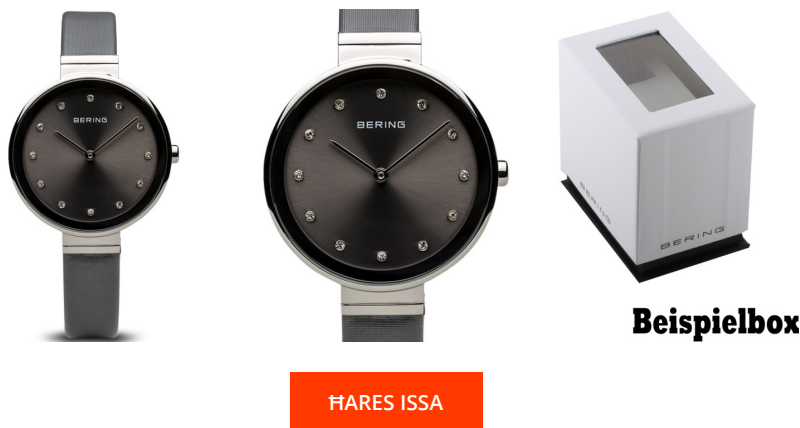

# DIALANDO®

Bering għassa tan-nisa 12034-609 Ispeċifikazzjonijiet

Dan id-dokument jinkludi kull ispeċifikazzjoni għall-Bering Classic 12034-609 għassa tan-nisa. F'DIALANDO® watch store, aħna nagħtuhom għażla kbar ta' ħodod autentici mill-aħjar margi tat-tiben fid-dinja. [DIALANDO® watch store](https://www.dialando.mt/)  
<https://www.dialando.mt/>

## PRODUCT INFORMATION

EAN	4894041203133
Ġeneru	Nisa
Marka	Bering
Collection	Classic
Gwarranzija [years]	2

## PRODUCT EXECUTION

Display Type	Analogue
Tip ta' moviment	Kwarduż (Batterija)
Functions	Hour / Minute

## DETAILS

ċirku li jdur	Fiss
Kaċċa ta' tmiem	Tal-fond tal-azzar (ippremjit)
Clasp	Pin buckle
Resistenti għall-ilma	3 ATM